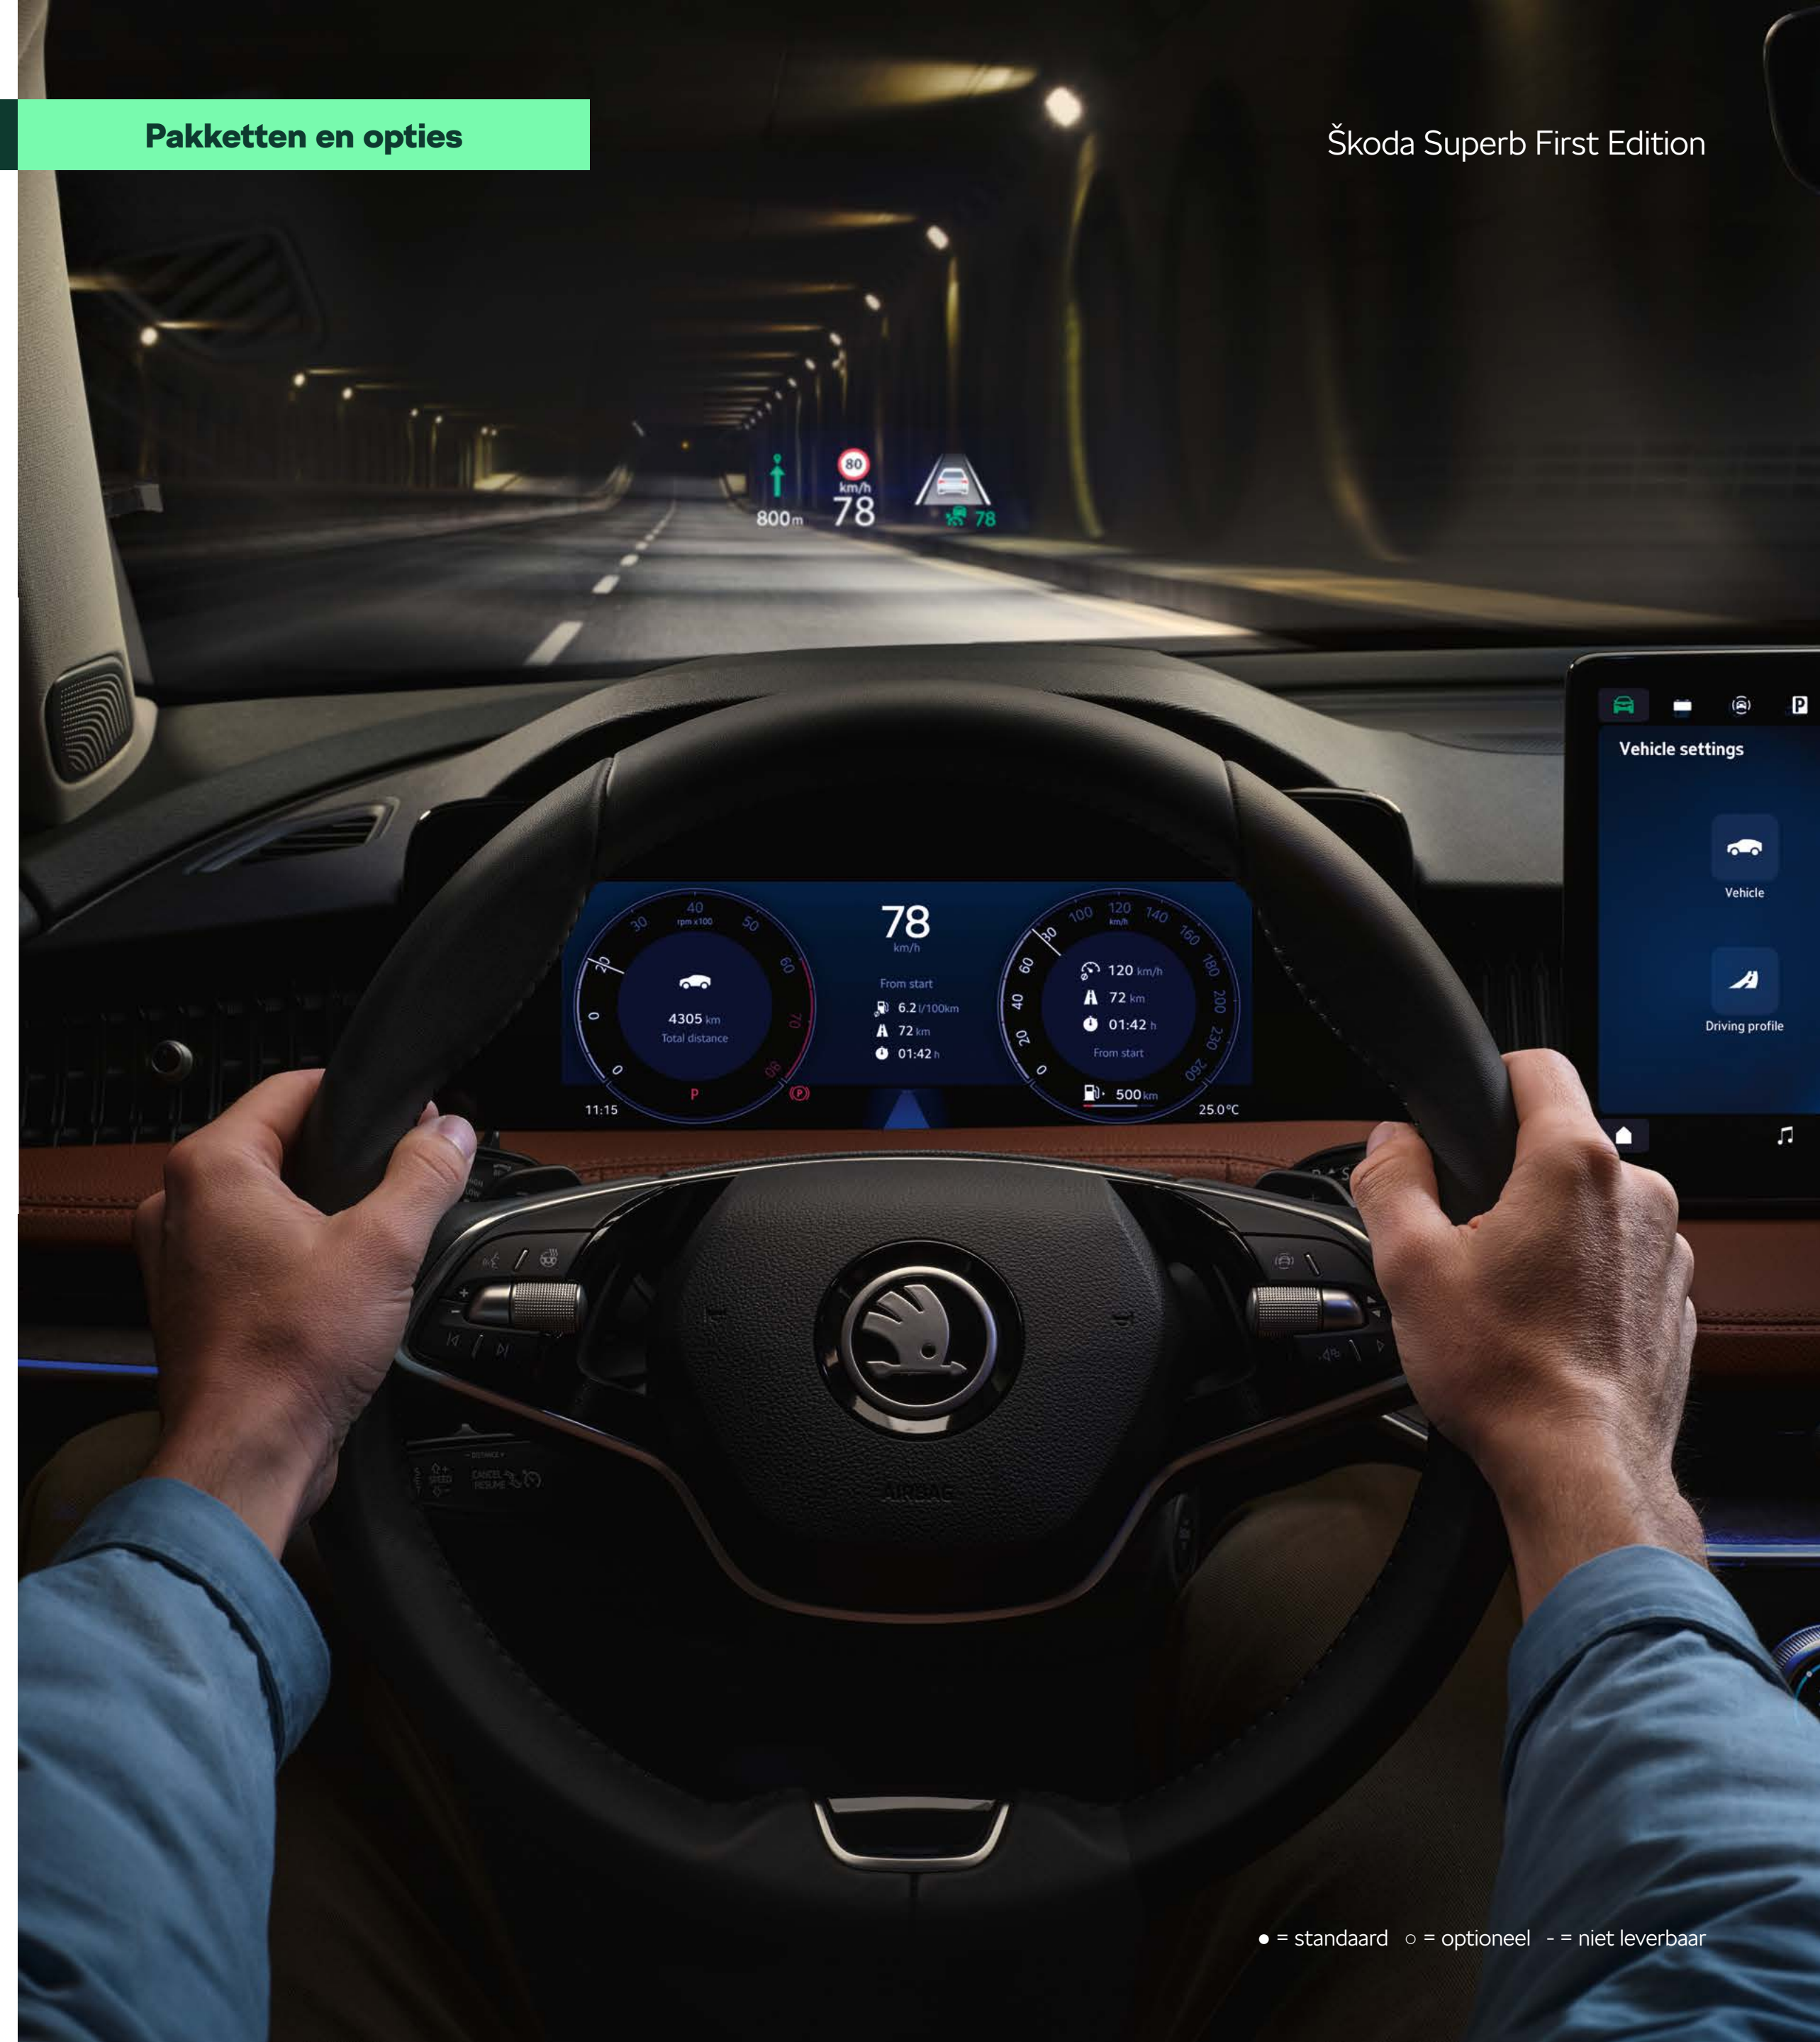

Opties

	Bestelcode	Consumenten adviesprijs incl. btw excl. bpm	Netto catalogusprijs excl. btw excl. bpm	First Edition
Assistentiesystemen				
- Head-up display	RN1	€ 590	€ 488	○
- Bagagescheidingsnet	3CX	€ 150	€ 124	○
- Panoramadak, elektrisch bedienbaar	3FU	€ 1.190	€ 983	○
- Variabele laadvloer	3GN	€ 270	€ 223	○
- Reservewiel, ruimtebesparend 18" met toolkit	PJB	€ 240	€ 198	○
- CANTON Soundsystem	9VS	€ 690	€ 570	○
.. Let op: alleen mogelijk i.c.m. ruimtebesparend reservewiel				
- Trekhaak, wegklapbaar	PK0	€ 750	€ 620	○
- Slechtwegdekpakket	PD2	€ 250	€ 207	○
.. Bodemvrijheid +15mm en beschermplaat onder de auto (alleen voor Combi)				

WLTP & bandenlabel info, prijzen en CO₂-uitstoot

Genoemde prijzen en CO₂-uitstoot gelden voor de basisuitvoering zonder pakketten, optionele velgen en/of opties. Pakketten, optionele velgen en/of opties hebben invloed op de CO₂-uitstoot, het bpm-bedrag en daarmee de consumentenadviesprijs. Voor de bandenlabels, prijzen en CO₂-uitstoot van de door jou gewenste auto inclusief pakketten, optionele velgen en/of opties verwijzen wij je naar de Car Configurator of jouw dealer.