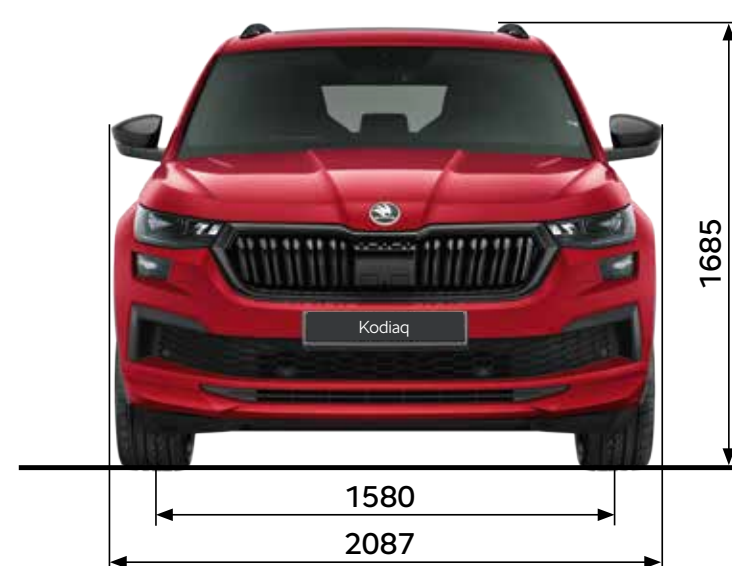

Afmetingen	5 zitplaatsen	7 zitplaatsen
Aantal deuren	5	5
Lengte (mm)	4.697	4.697
Breedte (mm)	1.882	1.882
Hoogte (mm)	1.660 / 1.681*	1.659 / 1.680*
Wielbasis (mm)	2.791	2.791
Spoorbreedte voor/achter (mm)	1.586/1.576	1.586/1.576
Tot aan achterbank (l)	835 / [725]	835 / [725]
Tot aan voorstoelen (l)	2.065 / [2.005]	2.065 / [2.005]