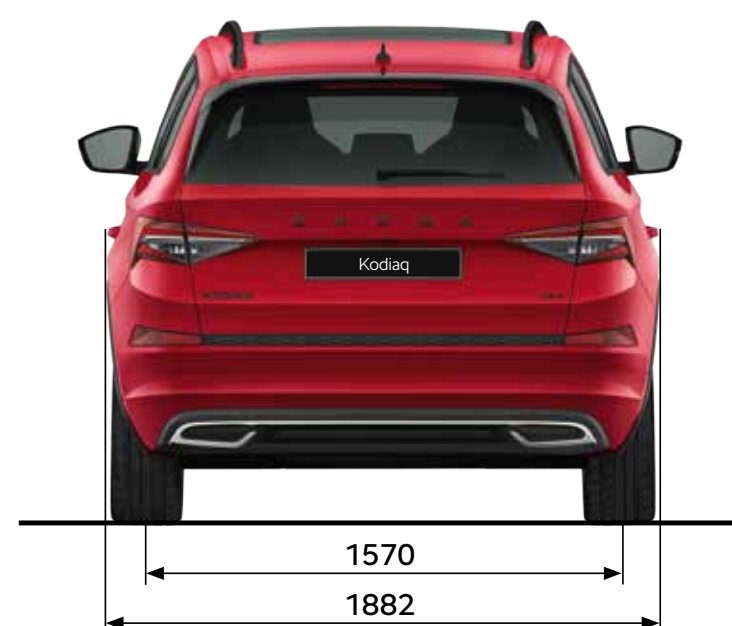

Afmetingen	5 zitplaatsen	7 zitplaatsen
Aantal deuren	5	5
Lengte (mm)	4.697	4.697
Breedte (mm)	1.882	1.882
Hoogte (mm)	1.660 / 1.681*	1.659 / 1.680*
Wielbasis (mm)	2.791	2.791
Spoorbreedte voor/achter (mm)	1.586/1.576	1.586/1.576
Tot aan achterbank (l)	835 / [725]	835 / [725]
Tot aan voorstoelen (l)	2.065 / [2.005]	2.065 / [2.005]