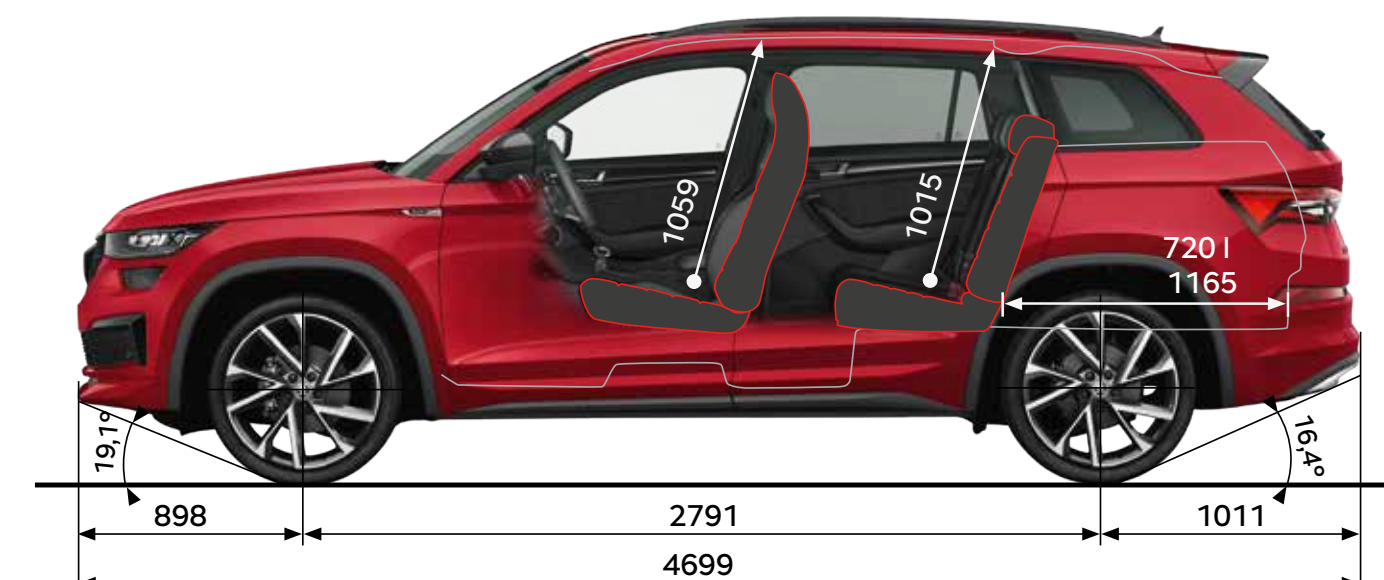

Afmetingen	5 zitplaatsen	7 zitplaatsen
Aantal deuren	5	5
Lengte (mm)	4.697	4.697
Breedte (mm)	1.882	1.882
Hoogte (mm)	1.660 / 1.681*	1.659 / 1.680*
Wielbasis (mm)	2.791	2.791
Spoorbreedte voor/achter (mm)	1.586/1.576	1.586/1.576
Tot aan achterbank (l)	835 / [725]	835 / [725]
Tot aan voorstoelen (l)	2.065 / [2.005]	2.065 / [2.005]