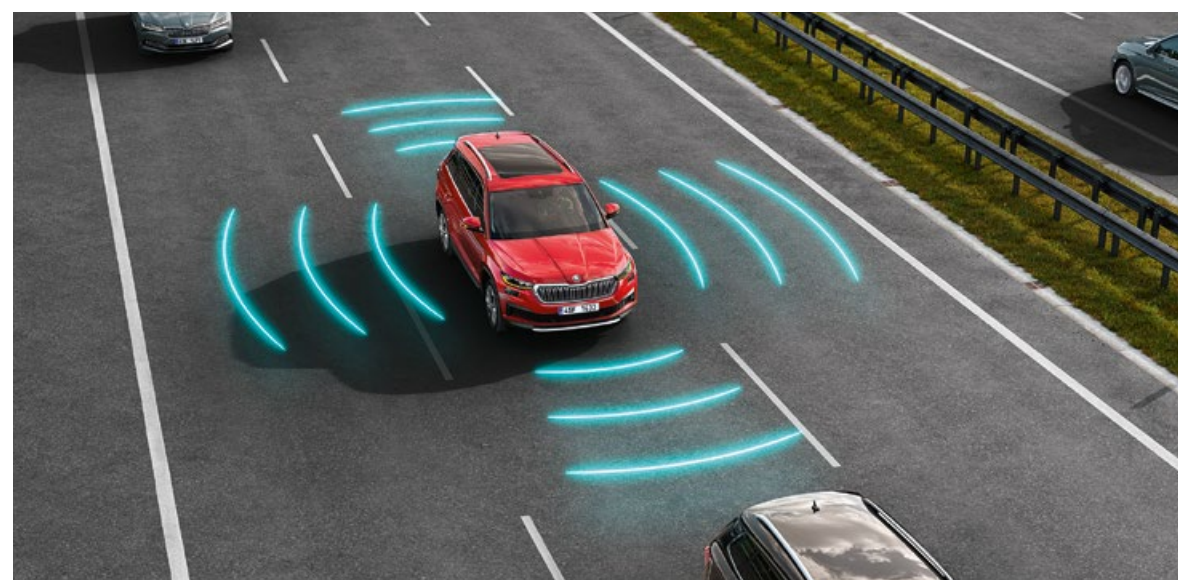

Pakketten

Pakketten	Bestelcode	Consumenten Adviesprijs incl. btw excl. bpm	Netto Catalogusprijs excl. btw excl. bpm	Sportline Tour Edition
Assistentie pakket	PWJ	€ 950	€ 785	○
- Adaptive Cruise Control - Adaptive Lane Assist, traffic jam & emergency assist* - Front Assist voor Adaptive Cruise Control - Verkeersbordherkenning <i>Let op: Traffic Jam Assist en Emergency Assist alleen van toepassing in combinatie met DSG (automatische transmissie)</i>				

	Bestelcode	Consumenten Adviesprijs incl. btw excl. bpm	Netto Catalogusprijs excl. btw excl. bpm	Sportline Tour Edition
Travel pakket Business Edition Plus & Sportline (Nieuw)	PQD	€ 790	€ 653	○
- Verwarmbare achterbank - Verwambare voorruit - Verwarmbaar stuurwiel - 3 sleutels - Bagagescheidingsnet				

WLTP & bandenlabel info, prijzen en CO₂-uitstoot

Genoemde prijzen en CO₂-uitstoot gelden voor de basisuitvoering zonder pakketten, optionele velgen en/of opties. Pakketten, optionele velgen en/of opties hebben invloed op de CO₂-uitstoot, het bpm-bedrag en daarmee de consumentenadviesprijs. Voor de bandenlabels, prijzen en CO₂-uitstoot van de door jou gewenste auto inclusief pakketten, optionele velgen en/of opties verwijzen wij je naar de Car Configurator of jouw dealer.