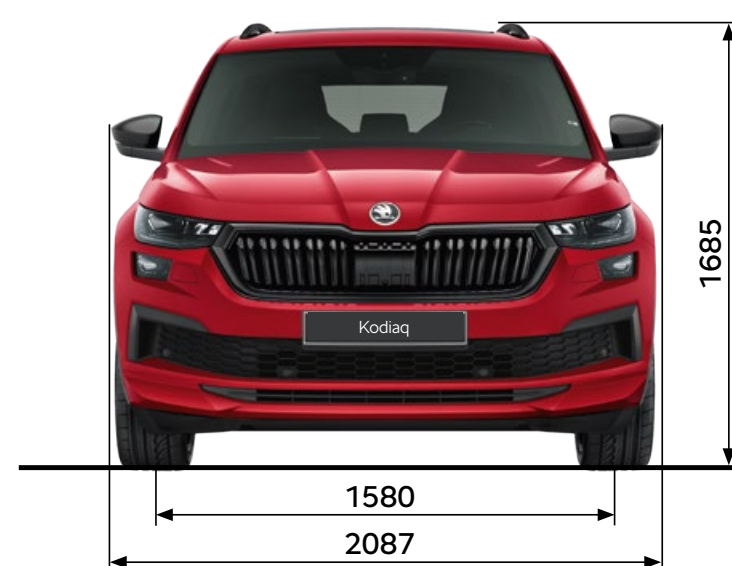

Technische gegevens

1.5 TSI Greentech ACT 110 kW DSG

Motor

	Turbobenzinemotor in lijn, direct ingespoten
Cilinders	4
Cilinderinhoud (cm³)	1.498
Max. vermogen (kW (pk)/min⁻¹)	110 (150) / 5.000 - 6.000
Max. koppel (Nm/min⁻¹)	250 / 1.500 - 3.500
Emissienorm	EU6AP
Brandstof	Benzine

Prestaties

Topsnelheid (km/u)	202
Acceleratie 0-100 km/u (s)	9,8
Brandstofverbruik gecombineerd (l/100 km)	7,0
CO₂-emissie gecombineerd (g/km)	156
Draaicirkel (m)	12,2

Aandrijving

Type	Voorwielaandrijving
Koppeling	Dubbel coaxiaal, elektrohydraulisch bediend
Transmissie	Automatisch, 7-traps DSG

Gewichten

Kentekengewicht	1.481
Massa rijklaar	1.581
Max. toelaatbaar totaalgewicht	2.189
Max. aanhangergewicht ongeremd	750
Max. aanhangergewicht geremd	1.800
Max. kogeldruk (kg)	100
Max. daklast	75

Onderstel

Remsysteem	
Remmen voor	Geventileerde schijfremmen met zwevende enkelzuiger remklauwen
Remmen achter	Schijfremmen

Brandstofvoorraad

Tankinhoud (l)	58

Afmetingen

	5 zitplaatsen	7 zitplaatsen
Aantal deuren	5	5
Lengte (mm)	4.697	4.697
Breedte (mm)	1.882	1.882
Hoogte (mm)	1.660 / 1.681	1.659 / 1.680
Wielbasis (mm)	2.791	2.791
Spoorbreedte voor/achter (mm)	1.586/1.576	1.586/1.576
Tot aan achterbank (l)	835 / [725]	835 / [725]
Tot aan voorstoelen (l)	2.065 / [2.005]	2.065 / [2.005]

De genoemde verbruikscijfers zijn gebaseerd op de uitkomsten van de op dit moment geldende Europese testmethode. Afhankelijk van meeruitvoeringen, weg-, verkeers- en weersomstandigheden, milieu-invloeden, conditie van de auto en rijstijl kunnen in de praktijk verbruikswaarden voorkomen die hiervan afwijken. Wij adviseren Het Nieuwe Rijden (zie ook www.hetnieuwerijden.nl) voor handige tips om zuiniger te rijden.