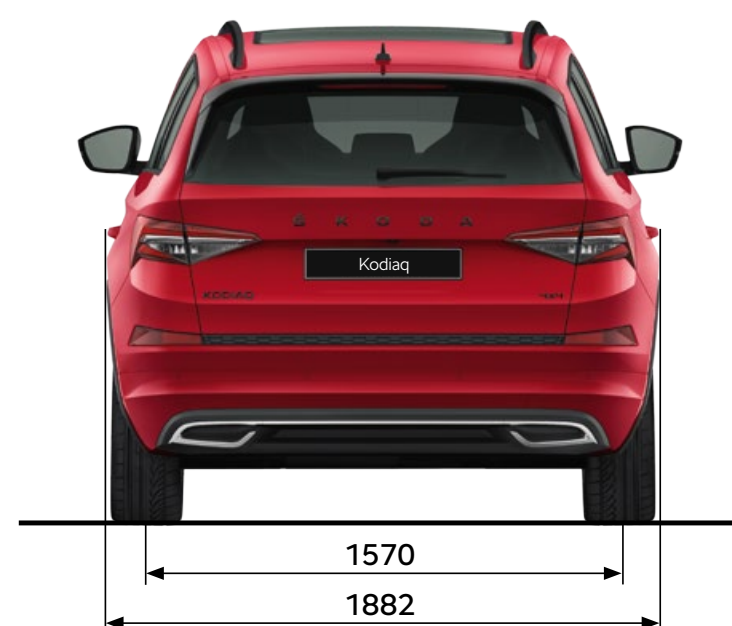

Technische gegevens

1.5 TSI Greentech ACT 110 kW DSG

Motor

	Turbobenzinemotor in lijn, direct ingespoten
Cilinders	4
Cilinderinhoud (cm³)	1.498
Max. vermogen (kW (pk)/min⁻¹)	110 (150) / 5.000 - 6.000
Max. koppel (Nm/min⁻¹)	250 / 1.500 - 3.500
Emissienorm	EU6AP
Brandstof	Benzine

Prestaties

Topsnelheid (km/u)	202
Acceleratie 0-100 km/u (s)	9,8
Brandstofverbruik gecombineerd (l/100 km)	7,0
CO₂-emissie gecombineerd (g/km)	156
Draaicirkel (m)	12,2

Aandrijving

Type	Voorwielaandrijving
Koppeling	Dubbel coaxiaal, elektrohydraulisch bediend
Transmissie	Automatisch, 7-traps DSG

Gewichten

Kentekengewicht	1.481
Massa rijklaar	1.581
Max. toelaatbaar totaalgewicht	2.189
Max. aanhangergewicht ongeremd	750
Max. aanhangergewicht geremd	1.800
Max. kogeldruk (kg)	100
Max. daklast	75

Onderstel

Remsysteem	
Remmen voor	Geventileerde schijfremmen met zwevende enkelzuiger remklauwen
Remmen achter	Schijfremmen

Brandstofvoorraad

Tankinhoud (l)	58

Afmetingen

	5 zitplaatsen	7 zitplaatsen
Aantal deuren	5	5
Lengte (mm)	4.697	4.697
Breedte (mm)	1.882	1.882
Hoogte (mm)	1.660 / 1.681	1.659 / 1.680
Wielbasis (mm)	2.791	2.791
Spoorbreedte voor/achter (mm)	1.586/1.576	1.586/1.576
Tot aan achterbank (l)	835 / [725]	835 / [725]
Tot aan voorstoelen (l)	2.065 / [2.005]	2.065 / [2.005]

De genoemde verbruikscijfers zijn gebaseerd op de uitkomsten van de op dit moment geldende Europese testmethode. Afhankelijk van meeruitvoeringen, weg-, verkeers- en weersomstandigheden, milieu-invloeden, conditie van de auto en rijstijl kunnen in de praktijk verbruikswaarden voorkomen die hiervan afwijken. Wij adviseren Het Nieuwe Rijden (zie ook www.hetnieuwerijden.nl) voor handige tips om zuiniger te rijden.