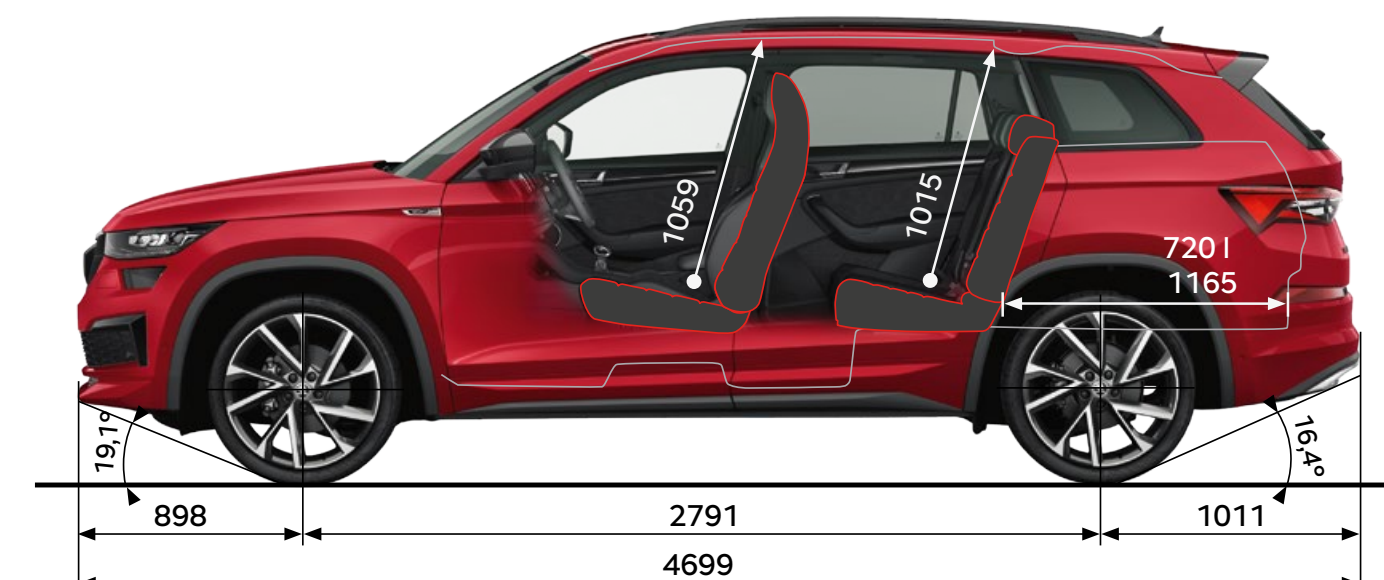

Technische gegevens

1.5 TSI Greentech ACT 110 kW DSG

Motor

	Turbobenzinemotor in lijn, direct ingespoten
Cilinders	4
Cilinderinhoud (cm³)	1.498
Max. vermogen (kW (pk)/min⁻¹)	110 (150) / 5.000 - 6.000
Max. koppel (Nm/min⁻¹)	250 / 1.500 - 3.500
Emissienorm	EU6AP
Brandstof	Benzine

Prestaties

Topsnelheid (km/u)	202
Acceleratie 0-100 km/u (s)	9,8
Brandstofverbruik gecombineerd (l/100 km)	7,0
CO₂-emissie gecombineerd (g/km)	156
Draaicirkel (m)	12,2

Aandrijving

Type	Voorwielaandrijving
Koppeling	Dubbel coaxiaal, elektrohydraulisch bediend
Transmissie	Automatisch, 7-traps DSG

Gewichten

Kentekengewicht	1.481
Massa rijklaar	1.581
Max. toelaatbaar totaalgewicht	2.189
Max. aanhangergewicht ongeremd	750
Max. aanhangergewicht geremd	1.800
Max. kogeldruk (kg)	100
Max. daklast	75

Onderstel

Remsysteem	
Remmen voor	Geventileerde schijfremmen met zwevende enkelzuiger remklauwen
Remmen achter	Schijfremmen

Brandstofvoorraad

Tankinhoud (l)	58

Afmetingen

	5 zitplaatsen	7 zitplaatsen
Aantal deuren	5	5
Lengte (mm)	4.697	4.697
Breedte (mm)	1.882	1.882
Hoogte (mm)	1.660 / 1.681	1.659 / 1.680
Wielbasis (mm)	2.791	2.791
Spoorbreedte voor/achter (mm)	1.586/1.576	1.586/1.576
Tot aan achterbank (l)	835 / [725]	835 / [725]
Tot aan voorstoelen (l)	2.065 / [2.005]	2.065 / [2.005]

De genoemde verbruikscijfers zijn gebaseerd op de uitkomsten van de op dit moment geldende Europese testmethode. Afhankelijk van meeruitvoeringen, weg-, verkeers- en weersomstandigheden, milieu-invloeden, conditie van de auto en rijstijl kunnen in de praktijk verbruikswaarden voorkomen die hiervan afwijken. Wij adviseren Het Nieuwe Rijden (zie ook www.hetnieuwerijden.nl) voor handige tips om zuiniger te rijden.